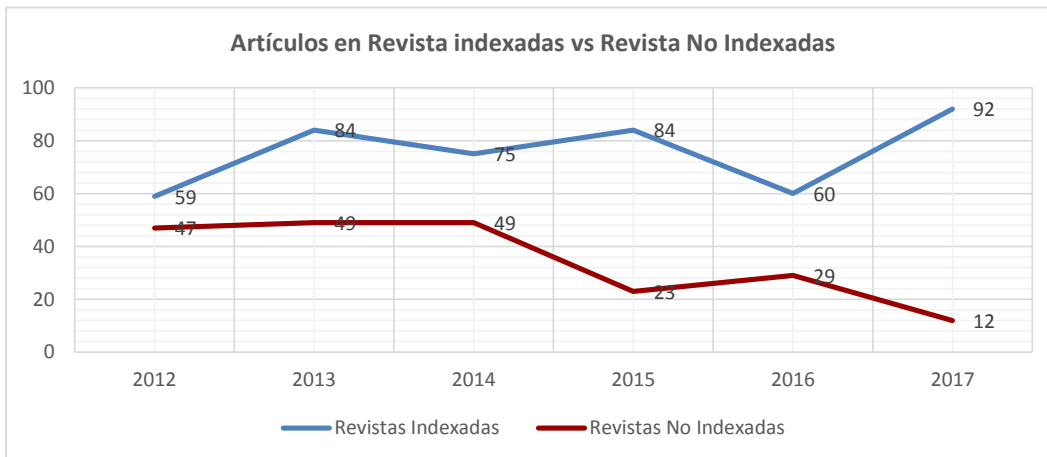

ARTÍCULOS		2012	2013	2014	2015	2016	2017	TOTAL
SCOPUS		24	21	24	47	38	44	198
ISI		30	30	41	53	57	58	269

CITACIONES		2012	2013	2014	2015	2016	2017	TOTAL
SCOPUS		106	150	196	195	183	286	1116
ISI		76	118	171	156	165	314	1000

Universidad Surcolombiana
Vicerrectoría de Investigación y Proyección Social

Artículos	2012	2013	2014	2015	2016	2017	TOTAL
Revistas Indexadas	59	84	75	84	60	92	362
Revistas No Indexadas	47	49	49	23	29	12	209