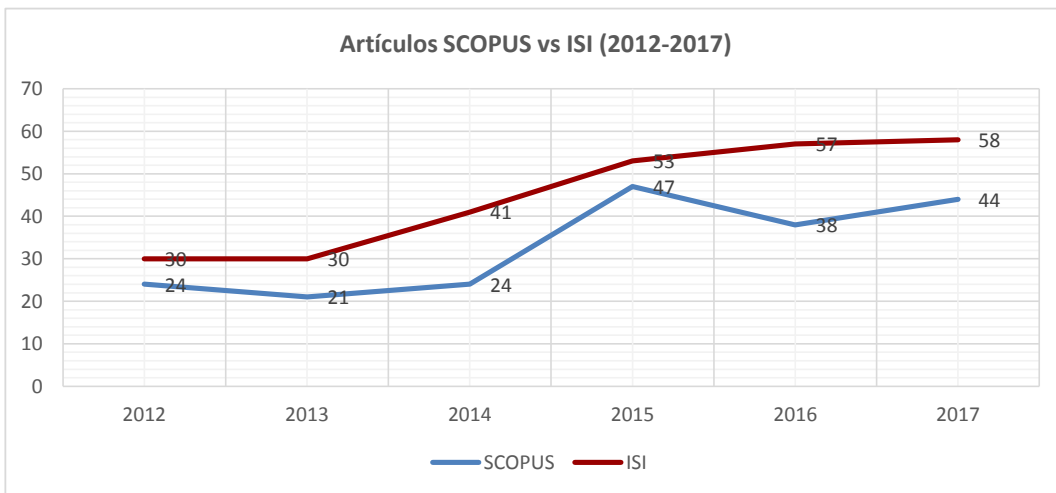

Universidad Surcolombiana
Vicerrectoría de Investigación y Proyección Social

PRODUCCIÓN INTELECTUAL

		1994-2018			CORTE= 26 FEBRERO 2018
		Artículos	H-Índex	Coautorías	Citaciones
SCOPUS		293	17	122	1365
ISI		367	15	123	1114

ARTÍCULOS		2012	2013	2014	2015	2016	2017	TOTAL
SCOPUS		24	21	24	47	38	44	198
ISI		30	30	41	53	57	58	269

CITACIONES		2012	2013	2014	2015	2016	2017	TOTAL
SCOPUS		106	150	196	195	183	286	1116
ISI		76	118	171	156	165	314	1000