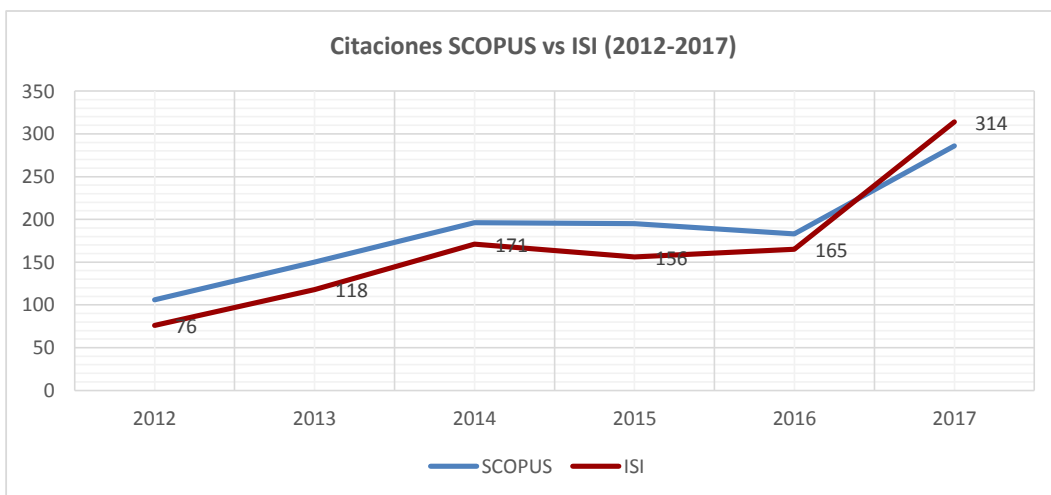

Universidad Surcolombiana
Vicerrectoría de Investigación y Proyección Social

PRODUCCIÓN INTELECTUAL

		1994-2018			CORTE= 26 FEBRERO 2018
		Artículos	H-Índex	Coautorías	Citaciones
SCOPUS		293	17	122	1365
ISI		367	15	123	1114

ARTÍCULOS		2012	2013	2014	2015	2016	2017	TOTAL
SCOPUS		24	21	24	47	38	44	198
ISI		30	30	41	53	57	58	269

CITACIONES		2012	2013	2014	2015	2016	2017	TOTAL
SCOPUS		106	150	196	195	183	286	1116
ISI		76	118	171	156	165	314	1000